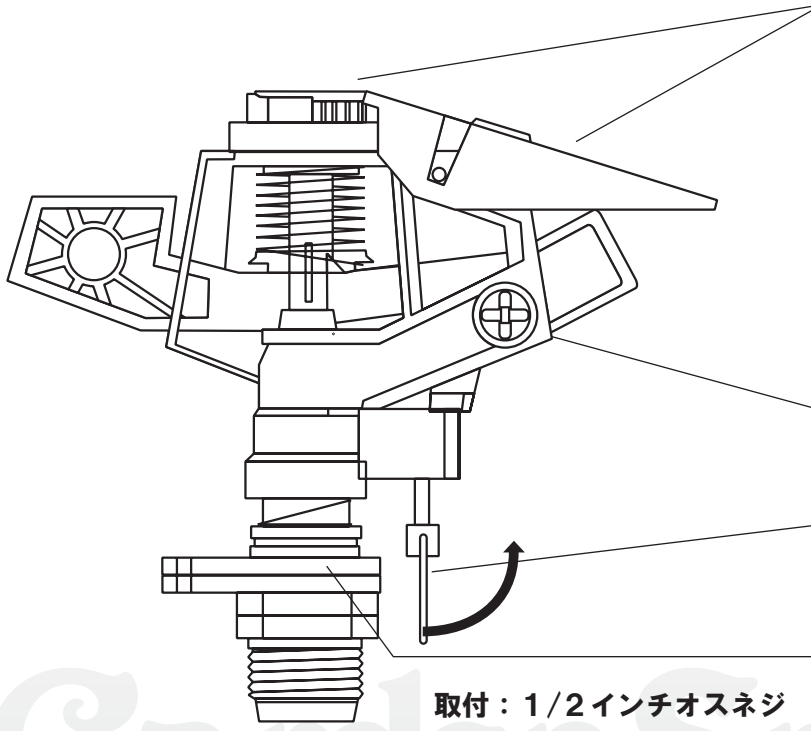

SUN HOPE

Garden Sprinkler

ウォーターバードセット

- ご家庭の水道で使用できます。(圧力:0.2MPa時)
 - 工具無しで簡単に設置ができます。
 - 市販の水道ホース(内径15~19mm)用ジョイント付き。
 - 散水距離を調節できます。(散水直径約10m~約20m)
 - 散水範囲を調節できます。(全円・パート兼用)
- ※散水直径:19.2m/散水量:13.5L/分(0.2MPa時)

芝生や公園の散水に最適です。

●設置例

●万能スプリンクラー LG-550

取付：1/2インチオスネジ

①散水距離(仰角)調整ダイヤル・調整板

散水直径(散水仰角)の調整。
散水直径を10m~26m迄自由に調整出来ます。

②ダイヤルを回す。

②散水粒子調整ネジ(ブレーカーネジ)

ネジをさし込むほど水は細かい粒子となり、水の飛距離も短くなります。

③全円・パート切替えレバー

レバーを上部に上げると全円散水になります。

④散水範囲調整レバー

パート機能時の散布範囲の調整。
(この機能はLG-550・800のみ。)

水と環境をコーディネートする企業
株式会社 サンホープ

<http://www.sunhope.com/>

本社 〒153-0061 東京都目黒区中目黒 1-1-7 TEL 03-3710-5675 FAX 03-3791-7119
東京 〒153-0061 ニールセンビル 9 F TEL 03-3710-5660 FAX 03-3710-4997
宮崎 〒885-0055 宮崎県都城市早鈴町 1309-1 TEL 0986-25-1280 FAX 0986-25-9100
仙台 〒982-0023 宮城県仙台市太白区鹿野 3-23-5 TEL 022-249-8922 FAX 022-249-8923