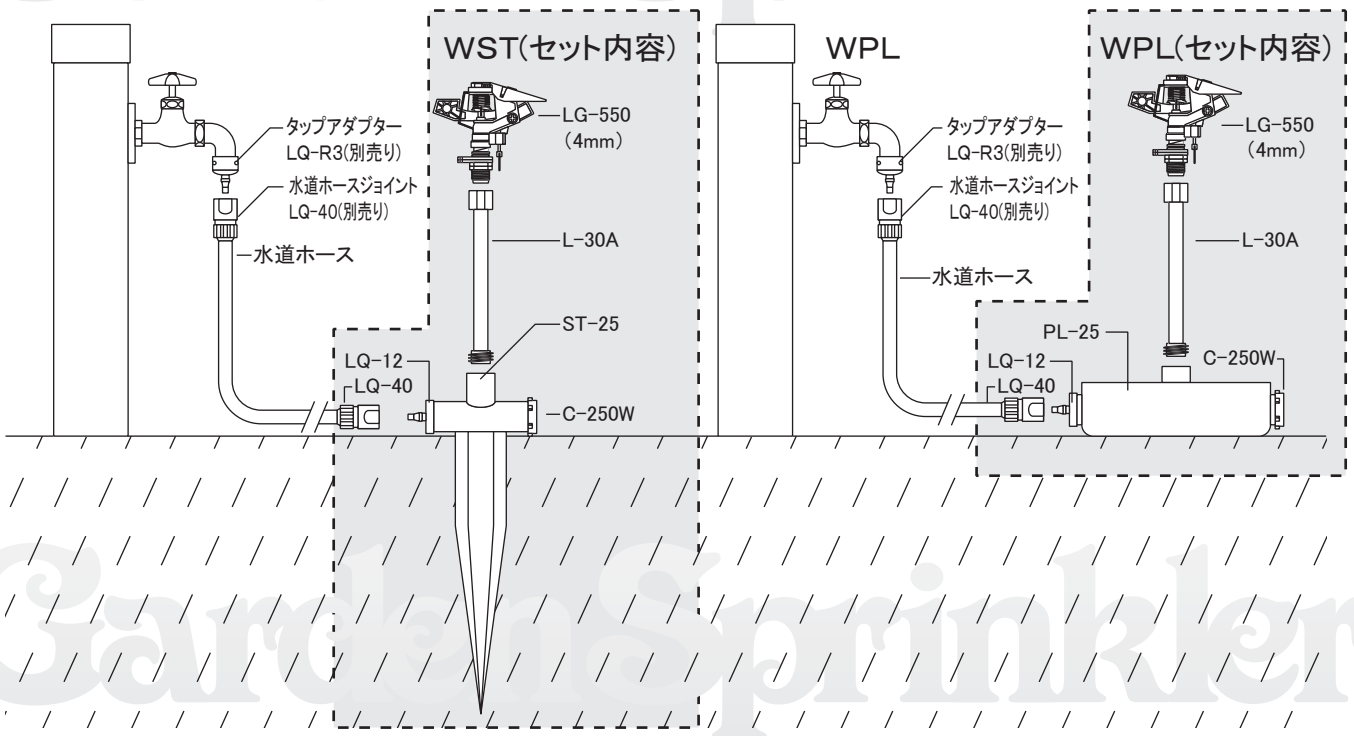

SUN HOPE

Garden Sprinkler

ウォーターバードセット

- ご家庭の水道で使用できます。(圧力:0.2MPa時)
 - 工具無しで簡単に設置ができます。
 - 市販の水道ホース(内径15~19mm)用ジョイント付き。
 - 散水距離を調節できます。(散水直径約10m~約20m)
 - 散水範囲を調節できます。(全円・パート兼用)
- ※散水直径:19.2m/散水量:13.5L/分(0.2MPa時)

芝生や公園の散水に最適です。

●設置例

●万能スプリンクラー LG-550

取付：1/2インチオスネジ

①散水距離(仰角)調整ダイヤル・調整板

散水直径(散水仰角)の調整。
散水直径を10m~26m迄自由に調整出来ます。

②ダイヤルを回す。

②散水粒子調整ネジ(ブレーカーネジ)

ネジをさし込むほど水は細かい粒子となり、水の飛距離も短くなります。

③全円・パート切替えレバー

レバーを上部に上げると全円散水になります。

④散水範囲調整レバー

パート機能時の散布範囲の調整。
(この機能はLG-550・800のみ。)

水と環境をコーディネートする企業
株式会社 サンホープ

<http://www.sunhope.com/>

本社 〒153-0061 東京都目黒区中目黒 1-1-7 TEL 03-3710-5675 FAX 03-3791-7119
東京 〒153-0061 ニールセンビル 9 F TEL 03-3710-5660 FAX 03-3710-4997
宮崎 〒885-0055 宮崎県都城市早鈴町 1309-1 TEL 0986-25-1280 FAX 0986-25-9100
仙台 〒982-0023 宮城県仙台市太白区鹿野 3-23-5 TEL 022-249-8922 FAX 022-249-8923