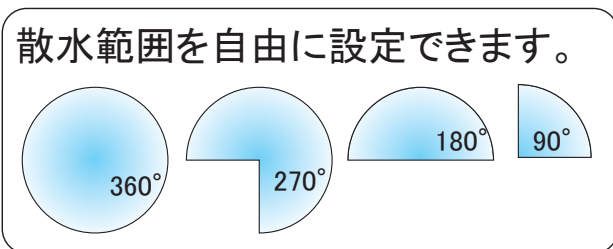

SUN HOPE

Garden Sprinkler

ウォーターバードセット

- ご家庭の水道で使用できます。(圧力:0.2MPa時)
 - 工具無しで簡単に設置ができます。
 - 市販の水道ホース(内径15~19mm)用ジョイント付き。
 - 散水距離を調節できます。(散水直径約10m~約20m)
 - 散水範囲を調節できます。(全円・パート兼用)
- ※散水直径:19.2m/散水量:13.5L/分(0.2MPa時)

芝生や公園の散水に最適です。

●設置例

●万能スプリンクラー LG-550

取付：1/2インチオスネジ

①散水距離(仰角)調整ダイヤル・調整板

散水直径(散水仰角)の調整。
散水直径を10m~26m迄自由に調整出来ます。

②ダイヤルを回す。

②散水粒子調整ネジ(ブレーカーネジ)