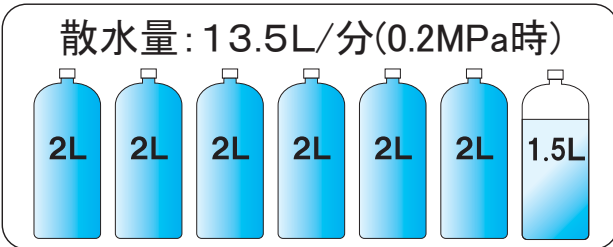

SUN HOPE

Garden Sprinkler

ウォーターバードセット

- ご家庭の水道で使用できます。(圧力:0.2MPa時)
 - 工具無しで簡単に設置ができます。
 - 市販の水道ホース(内径15~19mm)用ジョイント付き。
 - 散水距離を調節できます。(散水直径約10m~約20m)
 - 散水範囲を調節できます。(全円・パート兼用)
- ※散水直径:19.2m/散水量:13.5L/分(0.2MPa時)

芝生や公園の散水に最適です。

●設置例

●万能スプリンクラー LG-550

取付：1/2インチオスネジ

①散水距離(仰角)調整ダイヤル・調整板

散水直径(散水仰角)の調整。
散水直径を10m~26m迄自由に調整出来ます。

②ダイヤルを回す。

②散水粒子調整ネジ(ブレーカーネジ)

ネジをさし込むほど水は細かい粒子となり、水の飛距離も短くなります。

③全円・パート切替えレバー

レバーを上部に上げると全円散水になります。

④散水範囲調整レバー

パート機能時の散布範囲の調整。
(この機能はLG-550・800のみ。)

水と環境をコーディネートする企業
株式会社 サンホープ

<http://www.sunhope.com/>

本社 〒153-0061 東京都目黒区中目黒 1-1-7 TEL 03-3710-5675 FAX 03-3791-7119
東京 〒153-0061 ニールセンビル 9 F TEL 03-3710-5660 FAX 03-3710-4997
宮崎 〒885-0055 宮崎県都城市早鈴町 1309-1 TEL 0986-25-1280 FAX 0986-25-9100
仙台 〒982-0023 宮城県仙台市太白区鹿野 3-23-5 TEL 022-249-8922 FAX 022-249-8923