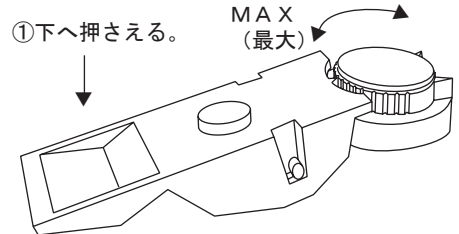

SUN HOPE

Garden Sprinkler

ウォーターバードセット

- ご家庭の水道で使用できます。(圧力:0.2MPa時)
 - 工具無しで簡単に設置ができます。
 - 市販の水道ホース(内径15~19mm)用ジョイント付き。
 - 散水距離を調節できます。(散水直径約10m~約20m)
 - 散水範囲を調節できます。(全円・パート兼用)
- ※散水直径:19.2m/散水量:13.5L/分(0.2MPa時)

芝生や公園の散水に最適です。

●設置例

●万能スプリンクラー LG-550

取付：1/2インチオスネジ

①散水距離(仰角)調整ダイヤル・調整板

散水直径(散水仰角)の調整。
散水直径を10m~26m迄自由に調整出来ます。

②ダイヤルを回す。

②散水粒子調整ネジ(ブレーカーネジ)

ネジをさし込むほど水は細かい粒子となり、水の飛距離も短くなります。

③全円・パート切替えレバー

レバーを上部に上げると全円散水になります。

④散水範囲調整レバー

パート機能時の散布範囲の調整。
(この機能はLG-550・800のみ。)

水と環境をコーディネートする企業
株式会社 サンホープ

<http://www.sunhope.com/>

本社 〒153-0061 東京都目黒区中目黒 1-1-7 TEL 03-3710-5675 FAX 03-3791-7119
東京 〒153-0061 ニールセンビル 9 F TEL 03-3710-5660 FAX 03-3710-4997
宮崎 〒885-0055 宮崎県都城市早鈴町 1309-1 TEL 0986-25-1280 FAX 0986-25-9100
仙台 〒982-0023 宮城県仙台市太白区鹿野 3-23-5 TEL 022-249-8922 FAX 022-249-8923