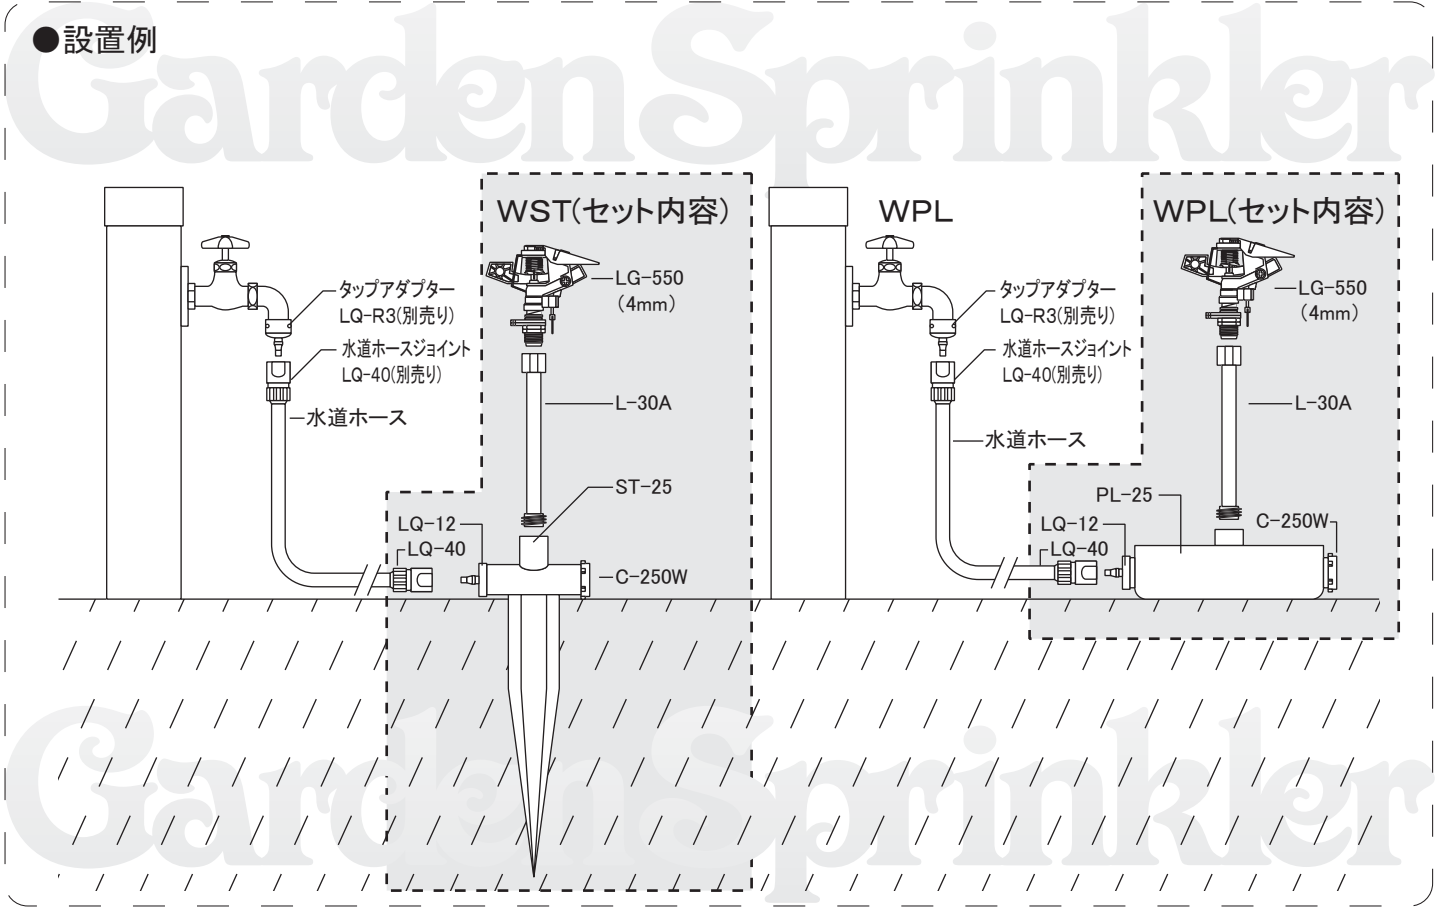

SUN HOPE

Garden Sprinkler

ウォーターバードセット

- ご家庭の水道で使用できます。(圧力:0.2MPa時)
 - 工具無しで簡単に設置ができます。
 - 市販の水道ホース(内径15~19mm)用ジョイント付き。
 - 散水距離を調節できます。(散水直径約10m~約20m)
 - 散水範囲を調節できます。(全円・パート兼用)
- ※散水直径:19.2m/散水量:13.5L/分(0.2MPa時)

芝生や公園の散水に最適です。

●設置例

●万能スプリンクラー LG-550

取付：1/2インチオスネジ

①散水距離(仰角)調整ダイヤル・調整板

散水直径(散水仰角)の調整。
散水直径を10m~26m迄自由に調整出来ます。

②ダイヤルを回す。

②散水粒子調整ネジ(ブレーカーネジ)

ネジをさし込むほど水は細かい粒子となり、水の飛距離も短くなります。

③全円・パート切替えレバー

レバーを上部に上げると全円散水になります。

④散水範囲調整レバー

パート機能時の散布範囲の調整。
(この機能はLG-550・800のみ。)

水と環境をコーディネートする企業
株式会社 サンホープ

<http://www.sunhope.com/>

本社 〒153-0061 東京都目黒区中目黒 1-1-7 TEL 03-3710-5675 FAX 03-3791-7119
東京 〒153-0061 ニールセンビル 9 F TEL 03-3710-5660 FAX 03-3710-4997
宮崎 〒885-0055 宮崎県都城市早鈴町 1309-1 TEL 0986-25-1280 FAX 0986-25-9100
仙台 〒982-0023 宮城県仙台市太白区鹿野 3-23-5 TEL 022-249-8922 FAX 022-249-8923