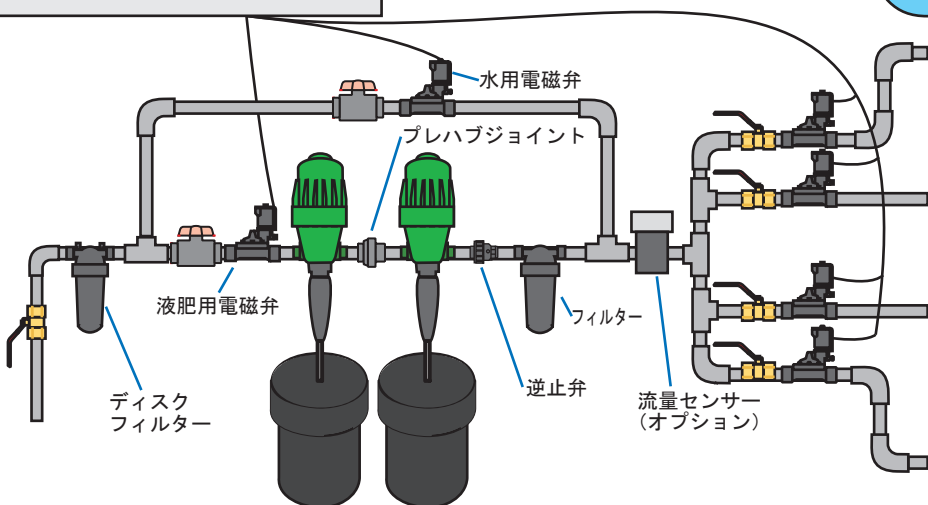

# 「アクアタッチシステム」 というかん水コントローラーのご提案

タッチパネル式を採用し、センサー制御・タイマー制御  
各種センサーのデータ記録など農家様の想いを形にします。

USB	02/20 Fri 08:00											手動	
G1設定	G1	11	12	13	14	15	16						自動
G2設定	G2	21	22	23	24	25	26						自動
G3設定	G3	31	32	33	34	35	36						自動
		1	2	3	水分値		3.3						自動

カラー (3.8 インチ) の  
タッチパネル式のコン  
トローラーを採用。機  
能を限定することで余  
分なスイッチを省きシ  
ンプルで最も使いやす  
いコントローラーをご  
提案いたします。

## <仕様>

- アナログ系のセンサー入力 (2系統まで) 「日射・水分・温度・ECなど各種センサー」
- デジタル系のセンサー入力 (2系統まで) 「流量計など各種センサー」
- 同時出力は4系統まで
- 順次 (じゅんぐり) は8系統まで

**組み合わせは、お客様しだい  
詳細は打ち合わせにて  
お気軽にお問い合わせください。**

有限会社 サンホープ・アクア  
TEL0436-20-5225