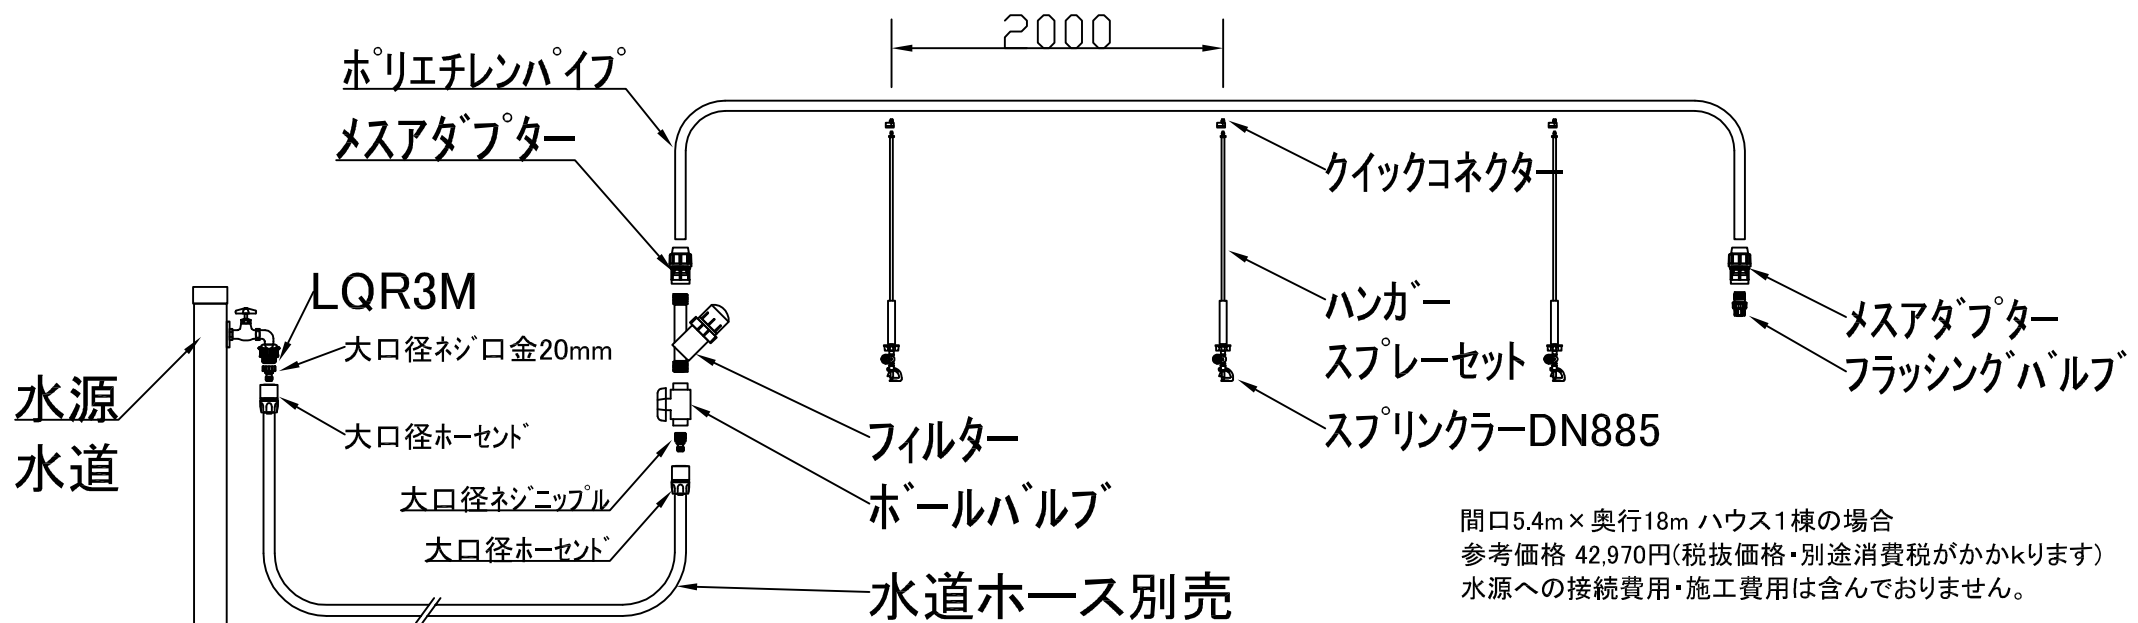

圃場 5.4m × 18m

間口5.4m × 奥行18m ハウス1棟の場合
参考価格 42,970円(税抜価格・別途消費税がかかります)
水源への接続費用・施工費用は含んでおりません。