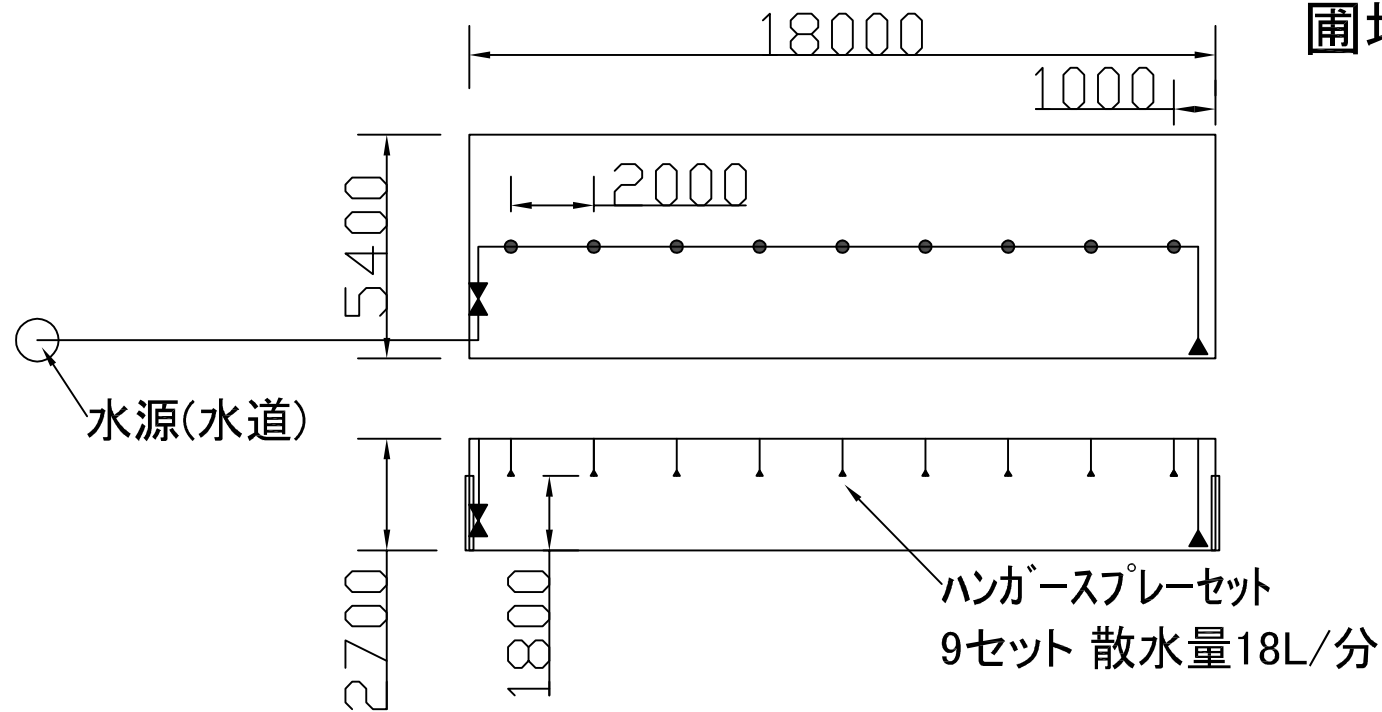

圃場 5.4m × 18m

間口5.4m × 奥行18m ハウス1棟の場合
参考価格 42,970円(税抜価格・別途消費税がかかります)
水源への接続費用・施工費用は含んでおりません。