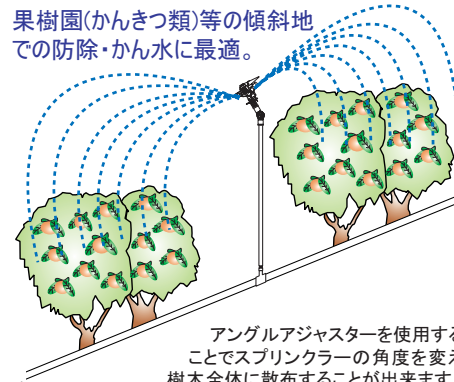

※使用ノズル

- 防除用 : 3mmノズル(青)
- 一般かん水用 : 4mmノズル(黒)

アングルアジャスターセット
515TA

アングルアジャスター TAA-013

防除時の葉裏付着率アップと安価を実現
画期的新発想継手の登場

取付: 1/2インチメスネジ
中心のハンドルを回し固定ナットを緩めることで、簡単に角度を変えられます。傾斜地や斜めの配管時に大変便利です。

**調整機能
充実**

散水距離・仰角・範囲など自由自在に変えられます

性能表 (LG-400・LG-550・LG-800)

※散水直径は仰角調整MAX時の距離です。

ノズルサイズ	圧力 (MPa)	散水量 (L/分)	散水直径 (m)
3mm (青)	0.20	8.0	18.8
	0.25	8.8	20.0
4mm (黒)	0.30	10.0	20.4
	0.20	13.5	19.2
4mm (黒)	0.25	15.2	20.6
	0.30	16.5	22.0

システム例 どんな地形にもなじみやすく、設置・移動・撤去・収納が簡単

ポータブルセット

(一般露地栽培・椎茸栽培・樹下かん水用)

25mm
フラットホース
使用

面倒なホースのねじれを解消。

レイフラットホースシステム

(一般露地栽培用)

ホースから直接取出せる画期的方法です。

25・30mm
フラットホース
使用