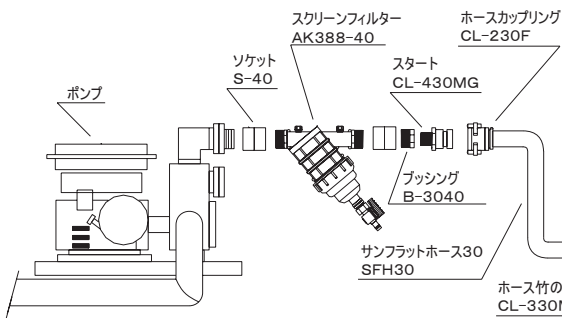

ポータブルセット

(一般露地栽培・椎茸栽培・樹下かん水用)

25mm
フラットホース
使用

面倒なホースのねじれを解消。

レイフラットホースシステム

(一般露地栽培用)

ホースから直接取出せる画期的方法です。

25・30mm
フラットホース
使用

ホースは専用ホース(サンフラット25・サンフラット30)の他に、一般の導水ホースも使用出来ます。

**露地用
に最適**

4本セットで10aをカバー

※園地の広さ・用途の応じての各システム等についての見積もり依頼などお気軽にお問い合わせ下さい。

30mm
フラットホース
使用

CLレバーロック式30mmホースセット

(一般露地栽培用)

樹脂製横開きレバーロックで脱着が簡単