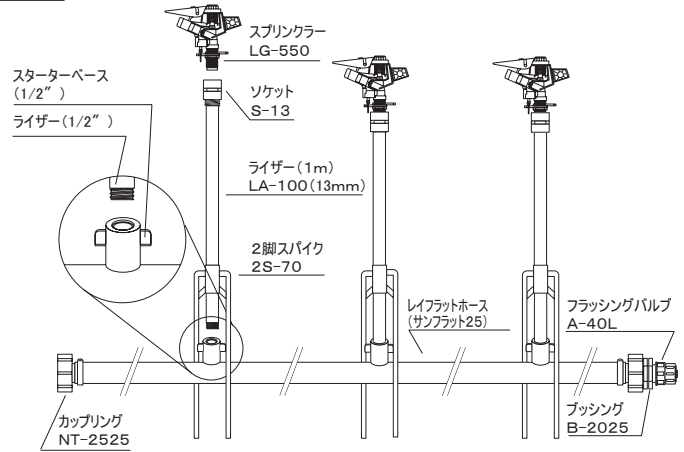

性能表 (LG-400・LG-550・LG-800)

※散水直径は仰角調整MAX時の距離です。

ノズルサイズ	圧力 (MPa)	散水量 (L/分)	散水直径 (m)
3mm (青)	0.20	8.0	18.8
	0.25	8.8	20.0
4mm (黒)	0.30	10.0	20.4
	0.20	13.5	19.2
4mm (黒)	0.25	15.2	20.6
	0.30	16.5	22.0

システム例 どんな地形にもなじみやすく、設置・移動・撤去・収納が簡単

ポータブルセット

(一般露地栽培・椎茸栽培・樹下かん水用)

25mm
フラットホース
使用

面倒なホースのねじれを解消。

レイフラットホースシステム

(一般露地栽培用)

ホースから直接取出せる画期的方法です。

25・30mm
フラットホース
使用

ホースは専用ホース(サンフラット25・サンフラット30)の他に、一般の導水ホースも使用出来ます。

**露地用
に最適**

4本セットで10aをカバー

※園地の広さ・用途の応じての各システム等についての見積もり依頼などお気軽にお問い合わせ下さい。

30mm
フラットホース
使用

CLレバーロック式30mmホースセット

(一般露地栽培用)

樹脂製横開きレバーロックで脱着が簡単