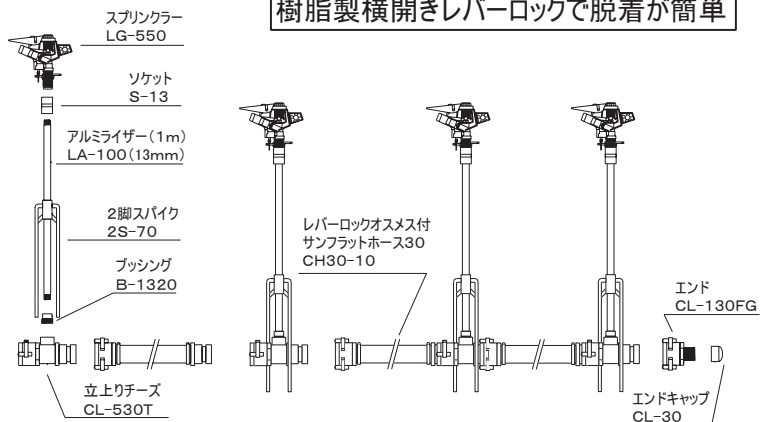

ホースは専用ホース(サンフラット25・サンフラット30)の他に、一般の導水ホースも使用出来ます。

**露地用
に最適**

4本セットで10aをカバー

※園地の広さ・用途の応じての各システム等についての見積もり依頼などお気軽にお問い合わせ下さい。

30mm
フラットホース
使用

CLレバーロック式30mmホースセット

(一般露地栽培用)

樹脂製横開きレバーロックで脱着が簡単