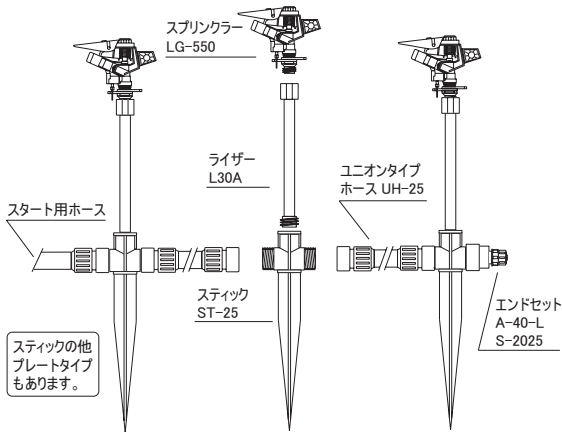

※使用ノズル

- 防除用 : 3mmノズル(青)
- 一般かん水用 : 4mmノズル(黒)

アングルアジャスターセット
515TA

アングルアジャスター TAA-013

防除時の葉裏付着率アップと安価を実現
画期的新発想継手の登場

取付: 1/2インチメスネジ
中心のハンドルを回し固定ナットを緩めることで、簡単に角度を変えられます。傾斜地や斜めの配管時に大変便利です。

**調整機能
充実**

散水距離・仰角・範囲など自由自在に変えられます

性能表 (LG-400・LG-550・LG-800)

※散水直径は仰角調整MAX時の距離です。

ノズルサイズ	圧力 (MPa)	散水量 (L/分)	散水直径 (m)
3mm (青)	0.20	8.0	18.8
	0.25	8.8	20.0
4mm (黒)	0.30	10.0	20.4
	0.20	13.5	19.2
4mm (黒)	0.25	15.2	20.6
	0.30	16.5	22.0

システム例 どんな地形にもなじみやすく、設置・移動・撤去・収納が簡単

ポータブルセット

(一般露地栽培・椎茸栽培・樹下かん水用)

25mm
フラットホース
使用

面倒なホースのねじれを解消。

レイフラットホースシステム

(一般露地栽培用)

ホースから直接取出せる画期的方法です。

25・30mm
フラットホース
使用

ホースは専用ホース(サンフラット25・サンフラット30)の他に、一般の導水ホースも使用出来ます。

**露地用
に最適**

4本セットで10aをカバー

※園地の広さ・用途の応じての各システム等についての見積もり依頼などお気軽にお問い合わせ下さい。

30mm
フラットホース
使用

CLレバーロック式30mmホースセット

(一般露地栽培用)

樹脂製横開きレバーロックで脱着が簡単