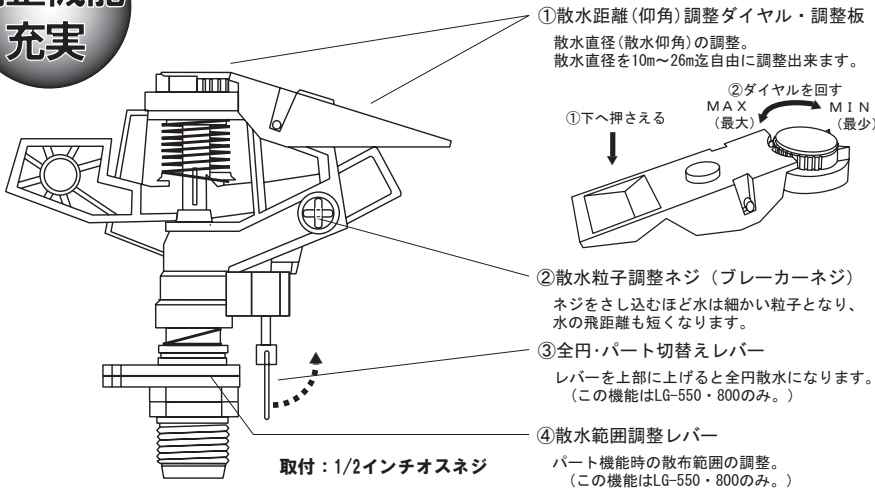

※使用ノズル

- 防除用 : 3mmノズル(青)
- 一般かん水用 : 4mmノズル(黒)

アングルアジャスターセット
515TA

アングルアジャスター TAA-013

防除時の葉裏付着率アップと安価を実現
画期的新発想継手の登場

取付: 1/2インチメスネジ
中心のハンドルを回し固定ナットを緩めることで、簡単に角度を変えられます。傾斜地や斜めの配管時に大変便利です。

**調整機能
充実**

散水距離・仰角・範囲など自由自在に変えられます

性能表 (LG-400・LG-550・LG-800)

※散水直径は仰角調整MAX時の距離です。

ノズルサイズ	圧力 (MPa)	散水量 (L/分)	散水直径 (m)
3mm (青)	0.20	8.0	18.8
	0.25	8.8	20.0
4mm (黒)	0.30	10.0	20.4
	0.20	13.5	19.2
4mm (黒)	0.25	15.2	20.6
	0.30	16.5	22.0

システム例 どんな地形にもなじみやすく、設置・移動・撤去・収納が簡単

ポータブルセット

(一般露地栽培・椎茸栽培・樹下かん水用)

25mm
フラットホース
使用

面倒なホースのねじれを解消。

レイフラットホースシステム

(一般露地栽培用)

ホースから直接取出せる画期的方法です。

25・30mm
フラットホース
使用