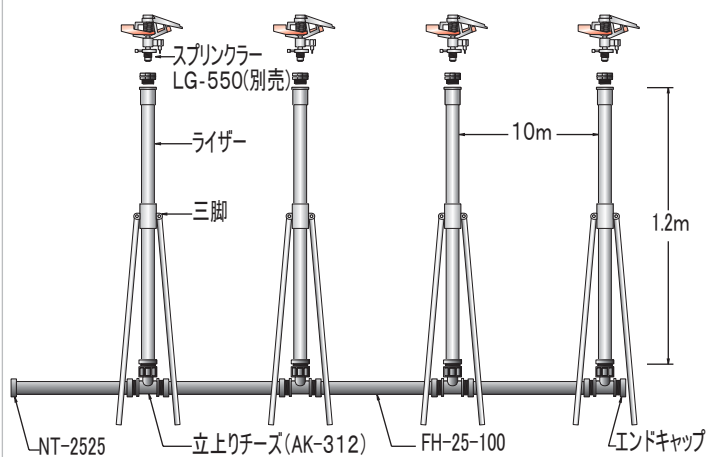

# 1インチハンディホースセット HSS-025

1インチハンディホースセットは10mの継手付25mmサンフラットホースと1.2mのライザーが4本セットになった便利な散水セットです。  
設置も簡単なのでご購入したその日からお使い頂けます。  
スプリンクラーは別売りですが、用途に合わせて散水面積や均等係数の高いものなど様々な物をお選び頂けます。

万能スプリンクラー  
LG-550

- 設置・移動が簡単
- 地形になじみやすいホース式
- 自由に選べるスプリンクラー
- 簡単に増設可能

LG-550を使用した場合のセット例

LG-550を使用した場合の散水面積

LG-550を使用した場合の散水面積

散水量 : /分

※写真はカップリング付  
サンフラットホースと  
LG550のセット例です。

カップリング付  
サンフラットホース

ユニカップラー付  
サンフラットホース

## セット内容

VP管ライザー 1.2m	4本
三脚	4脚
立上りチーズ	4個
カップリング付サンフラットホース10m	4本
エンドキャップ	1個
※スプリンクラー	別売

※スプリンクラーは別売です。下記のスプリンクラーからお選び下さい。  
※フラットホースはカップリング付とユニカップラー付の2種類あります。