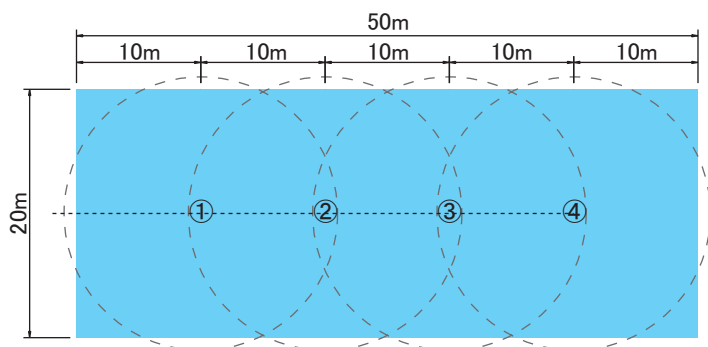

# 1インチハンディホースセット HSS-025

1インチハンディホースセットは10mの継手付25mmサンフラットホースと1.2mのライザーが4本セットになった便利な散水セットです。  
設置も簡単なのでご購入したその日からお使い頂けます。  
スプリンクラーは別売りですが、用途に合わせて散水面積や均等係数の高いものなど様々な物をお選び頂けます。

万能スプリンクラー  
LG-550

- 設置・移動が簡単
- 地形になじみやすいホース式
- 自由に選べるスプリンクラー
- 簡単に増設可能

LG-550を使用した場合のセット例

LG-550を使用した場合の散水面積

LG-550を使用した場合の散水面積

散水量 : /分

※写真はカップリング付  
サンフラットホースと  
LG550のセット例です。

カップリング付  
サンフラットホース

ユニカップラー付  
サンフラットホース