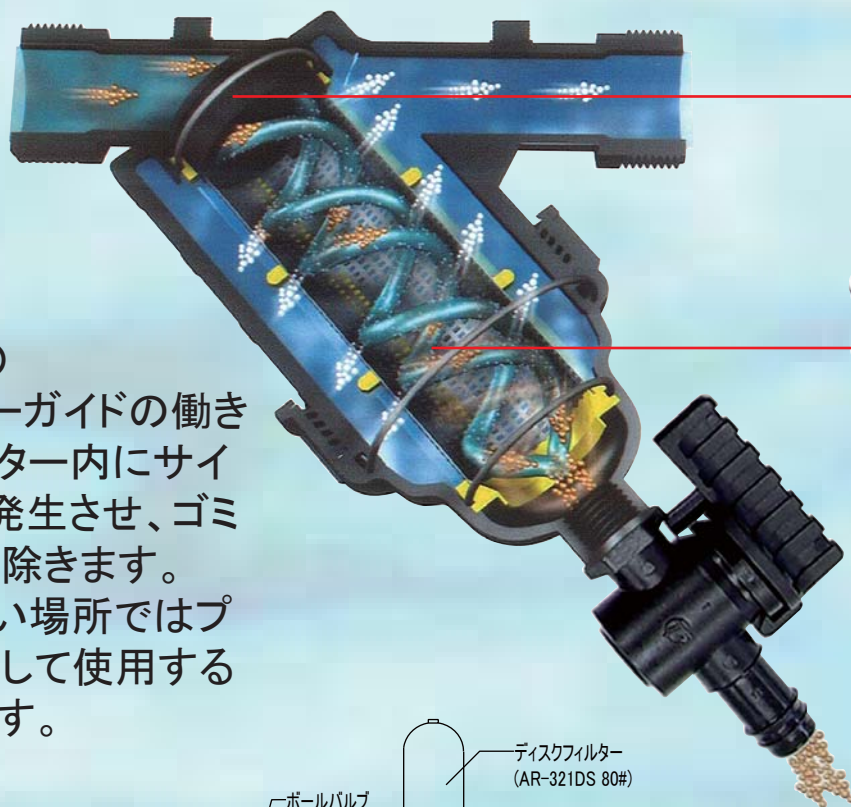

SUN HOPE ハイドロサイクロン

AKY-388

スクリーンフィルター

驚きの高性能!! 驚きの低価格!!

農業用

輸入品

フローガイド

ステンレスメッシュ

○ 特徴 ○

内蔵したフローガイドの働きにより、フィルター内にサイクロン効果を生じさせ、ゴミを効率的に取除きます。特にゴミが多い場所ではプレフィルターとして使用すると効果絶大です。

■ 配管例

AKY388
取付口径: 40/50mm

【取付時の注意】

※配管時は水の流れる方向と矢印の向きを合わせて取付けて下さい。※肥料・農薬を使用した場合は、きれいな水で速やかに洗浄して下さい。
※寒い地域では凍結の恐れがある為、使用後は必ずフィルター内の水を抜いて下さい。

*清水時の場合

モデルNo.	口径サイズ	最大流量 (L/分)*	圧力損失 120#使用*	最大使用 圧力(MPa)*	ろ過面積 (cm ²)	メッシュサイズ	備考
AKY388	40mm	133	0.029	0.8	185	60#灰●・80#黒● ・120#赤●	ソケット 2個付
	50mm	266	0.07		274		

‘19・08 性能の改善のため、予告無しに製品仕様を変更する場合がありますので、ご了承下さい。なお古くはカタログ資料などは、新版をご請求して頂くか、お問合せください。