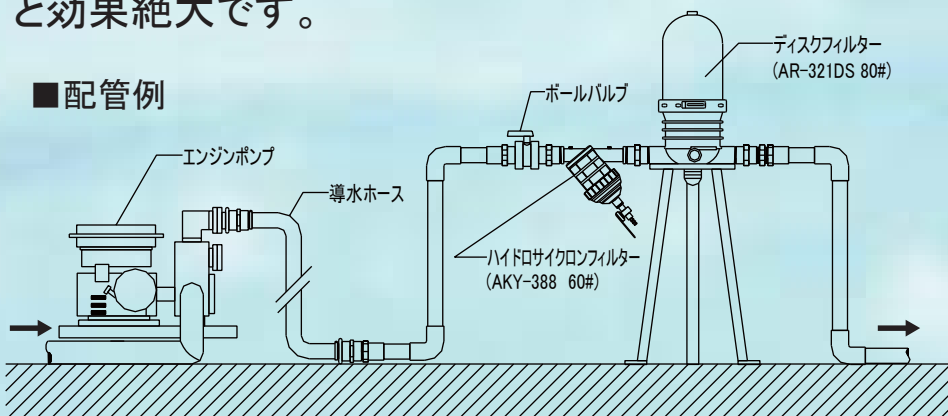

○ 特徴 ○

内蔵したフローガイドの働きにより、フィルター内にサイクロン効果を生じさせ、ゴミを効率的に取除きます。特にゴミが多い場所ではプレフィルターとして使用すると効果絶大です。

■ 配管例

AKY388
取付口径: 40/50mm

【取付時の注意】

※配管時は水の流れる方向と矢印の向きを合わせて取付けて下さい。※肥料・農薬を使用した場合は、きれいな水で速やかに洗浄して下さい。
※寒い地域では凍結の恐れがある為、使用後は必ずフィルター内の水を抜いて下さい。

*清水時の場合

モデルNo.	口径サイズ	最大流量 (L/分)*	圧力損失 120#使用*	最大使用 圧力(MPa)*	ろ過面積 (cm ²)	メッシュサイズ	備考
AKY388	40mm	133	0.029	0.8	185	60#灰●・80#黒● ・120#赤●	ソケット 2個付
	50mm	266	0.07		274		

‘19・08 性能の改善のため、予告無しに製品仕様を変更する場合がありますので、ご了承下さい。なお古くはカタログ資料などは、新版をご請求して頂くか、お問合せください。