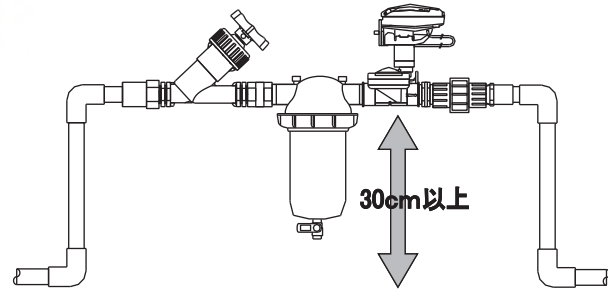

自動かん水タイマー

スプリンクラーシンカー

多機能な電磁弁一体型、乾電池式

DC1SG

AC電源	不要 (9V 電池 2 個 別売)
散水時間	1 秒 ~ 12 時間
散水実施日	曜日単位 / 1 回だけ / サイクル (周期) 散水
散水回数	1 日 4 回まで / 時間枠設定の多頻度かん水
接続口径	3/4"メス (20mm) 1"メス (25mm) 1・1/2"メス (40mm) 2"メス (50mm)
使用適正圧力	0.1 ~ 0.8MPa
手動散水、散水中断機能付き	
センサー入力ケーブル付き (無電位接点出力センサーと接続可能)	

【配管例】

※雨、水のかからない場所に設置してください。

AC電源式。最大6系統の電磁弁をコントロール

AC6S

AC電源	24V (AC100V : 24 ダウントランス付き)
散水時間	1 秒 ~ 12 時間
散水実施日	曜日単位 / 1 回だけ / サイクル (周期)
散水回数	1 日 4 回まで / 時間枠設定の多頻度かん水
手動散水、散水中断機能付き	
センサー入力ケーブル付き (無電位接点出力センサーと接続可能)	
マスターバルブ出力 (AC24V)	
電磁弁の短絡 (ショート) 表示	

AC電源専用。
AC6S に接続して
水の流れを制御。

電磁弁 RI-DEV25

接続口径	3/4"メス (20mm) / 1"メス (25mm) 1・1/2"メス (40mm) / 2"メス (50mm)
使用適正圧力	0.05 ~ 1MPa

※非防水。必ず制御盤に入れるか屋内に設置してください。
※バックアップ用に 9V アルカリ乾電池が必要です。