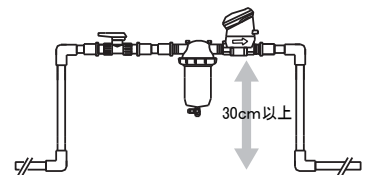

通信方式	Bluetooth4.0
出力	5mW
通信距離	見通し 5m ※通信環境による
専用アプリ	Apple iOS7 以降
対応 OS	Android Android4.3 以降

※ご注意：本製品は、全ての携帯端末の接続を保証するものではありません。

【配管例 DC7E-BT, DE11E-BT】